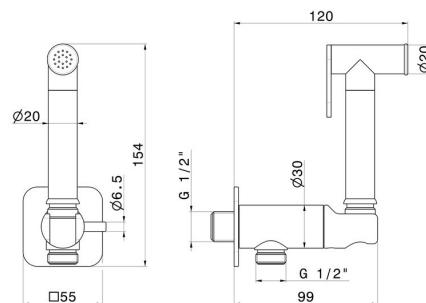

881.01.093

Douchette pour WC avec levier on/off, jet multifonction eau froide - finition Matt Black

CARACTÉRISTIQUES

Matériau	Laiton
Technologie	Save Water
Installation	Murale
Type de commande	Monocommande
Mitigeur d'eau	Mécanique

DESSIN TECHNIQUE

881.01.093

Douchette pour WC avec levier on/off, jet multifonction eau froide - finition Matt Black

FINITIONS DISPONIBLES

01.093

Matt Black

01.014

finition Matt White