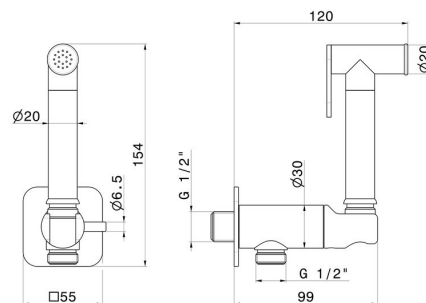

## 881.59.064

Douchette pour WC avec levier on/off, jet multifonction eau froide - finition PVD Brushed Gun Metal

PVD Brushed Gun Metal

### CARACTÉRISTIQUES

Matériau

**Laiton**

Technologie

**Save Water**

Installation

**Murale**

Type de commande

### DESSIN TECHNIQUE

**881.59.064**

Douchette pour WC avec levier on/off, jet multifonction eau froide - finition PVD Brushed Gun Metal