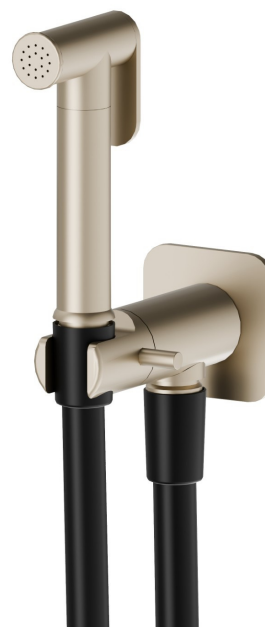

## 881.M0.071

Douchette pour WC avec levier on/off, jet multifonction eau froide - finition Gold Satin

### CARACTÉRISTIQUES

Matériau	<b>Laiton</b>
Technologie	<b>Save Water</b>
Installation	<b>Murale</b>
Type de commande	<b>Monocommande</b>
Mitigeur d'eau	<b>Mécanique</b>

### DESSIN TECHNIQUE

**881.M0.071**

Douchette pour WC avec levier on/off, jet multifonction eau froide - finition Gold Satin

**21.018**

finition Chrome

**47.083**

finition Groove Bronze

**58.061**

finition PVD Copper Bronze

**58.063**

finition PVD Gun Metal