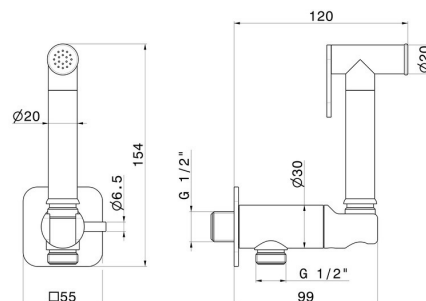

## 881.M0.071

Douchette pour WC avec levier on/off, jet multifonction eau froide - finition Gold Satin

### DESSIN TECHNIQUE

**881.M0.071**

Douchette pour WC avec levier on/off, jet multifonction eau froide - finition Gold Satin