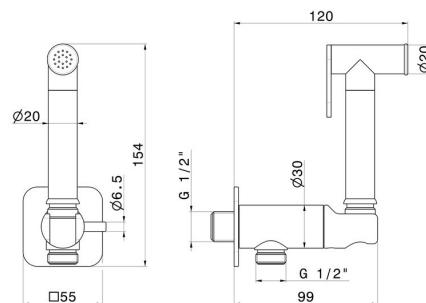

881.M0.075

Douchette pour WC avec levier on/off, jet multifonction eau froide - finition Copper Glossy

CARACTÉRISTIQUES

| | |
|------------------|---------------------|
| Matériau | Laiton |
| Technologie | Save Water |
| Installation | Murale |
| Type de commande | Monocommande |
| Mitigeur d'eau | Mécanique |

DESSIN TECHNIQUE

881.M0.075

Douchette pour WC avec levier on/off, jet multifonction eau froide - finition Copper Glossy

FINITIONS DISPONIBLES

M0.075

Copper Glossy

01.014

finition Matt White