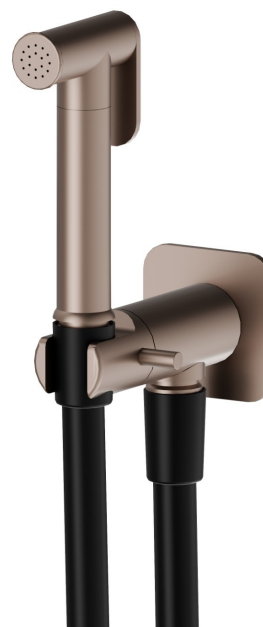

881.M0.075

Douchette pour WC avec levier on/off, jet multifonction eau froide - finition Copper Glossy

CARACTÉRISTIQUES

| | |
|------------------|---------------------|
| Matériau | Laiton |
| Technologie | Save Water |
| Installation | Murale |
| Type de commande | Monocommande |
| Mitigeur d'eau | Mécanique |

DESSIN TECHNIQUE

881.M0.075

Douchette pour WC avec levier on/off, jet multifonction eau froide - finition Copper Glossy

FINITIONS DISPONIBLES

M0.075

Copper Glossy

01.014

finition Matt White

01.093

finition Matt Black

21.018

finition Chrome

47.083

finition Groove Bronze

58.061

finition PVD Copper Bronze

59.098

finition PVD Brushed Pale Gold

61.020

finition PVD Glossy Gold

MO.070

finish Titanium Satin

MO.071

finish Gold Satin