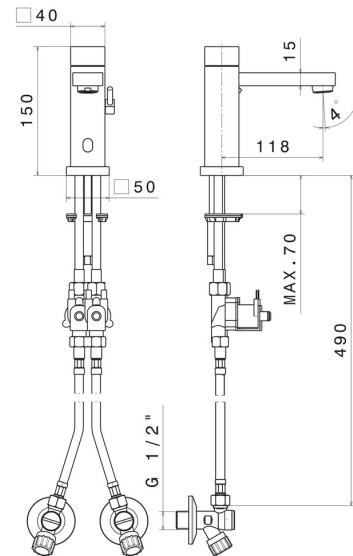

SENSITIVE

66711.58.061

Robinet de lavabo dont les réglages (débit/ température)-
 finition PVD Copper Bronze

Se programment avec des robinets d'arrêts inclus à commande infra-
rouge "ON-OFF", arrêt programmé à 30"

CARACTÉRISTIQUES

Matériau	Laiton
Technologie	Save Water
Installation	À poser
Type de perçage	Monotrou
Mitigeur d'eau	Mécanique

DESSIN TECHNIQUE

SENSITIVE

66711.58.061

Robinet de lavabo dont les réglages (débit/ température)- finition PVD Copper Bronze