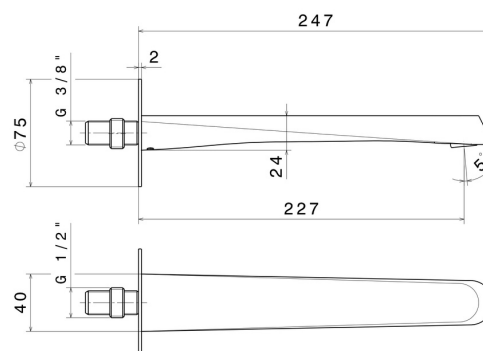

NIO

68938.21.018

Bec mural pour lavabo avec connexion 1/2" - finition Chrome

L=227 mm

CARACTÉRISTIQUES

Matériau	Laiton
Technologie	Save Water
Installation	Murale
Mitigeur d'eau	Mécanique

DESSIN TECHNIQUE

NIO

68938.21.018

Bec mural pour lavabo avec connexion 1/2" - finition Chrome

FINITIONS DISPONIBLES

21.018

Chrome

01.093

finition Matt Black

59.066

finition PVD Brushed steel

59.097

finition PVD Brushed Gold