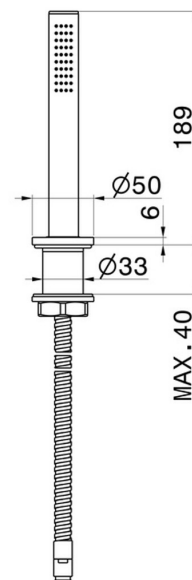

# DELTA ZERO

**72293.01.014**

Ensemble complet de douche en laiton pour ensemble monté sur plan - finition Matt White

## CARACTÉRISTIQUES

Matériau	Laiton
Technologie	Save Water
Installation	À poser

## DESSIN TECHNIQUE

**DELTA ZERO**

**72293.01.014**

Ensemble complet de douchette en laiton pour ensemble monté sur plan - finition Matt White

**FINITIONS DISPONIBLES**

---

**01.014**

Matt White