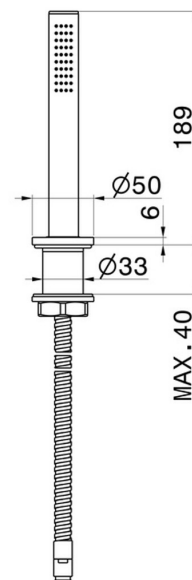

# DELTA ZERO

**72293.01.093**

Ensemble complet de douche en laiton pour ensemble monté sur plan - finition Matt Black

## CARACTÉRISTIQUES

Matériau	Laiton
Technologie	Save Water
Installation	À poser

## DESSIN TECHNIQUE

**DELTA ZERO**

**72293.01.093**

Ensemble complet de douchette en laiton pour ensemble monté sur plan - finition Matt Black

**FINITIONS DISPONIBLES**

---

**01.093**

Matt Black