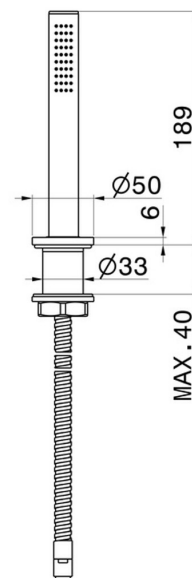

# DELTA ZERO

**72293.21.018**

Ensemble complet de douche en laiton pour ensemble monté sur plan - finition Chrome

## CARACTÉRISTIQUES

Matériau	Laiton
Technologie	Save Water
Installation	À poser

## DESSIN TECHNIQUE

**DELTA ZERO**

**72293.21.018**

Ensemble complet de douchette en laiton pour ensemble monté sur plan - finition Chrome

**FINITIONS DISPONIBLES**

---

**21.018**

Chrome