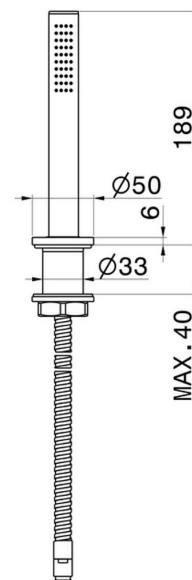

DELTA ZERO

72293.58.061

Ensemble complet de douche en laiton pour ensemble monté sur plan - finition PVD Copper Bronze

PVD Copper Bronze

CARACTÉRISTIQUES

Matériau	Laiton
Technologie	Save Water
Installation	À poser

DESSIN TECHNIQUE

DELTA ZERO

72293.58.061

Ensemble complet de douchette en laiton pour ensemble monté sur plan - finition PVD Copper Bronze

FINITIONS DISPONIBLES

58.061

PVD Copper Bronze

01.014