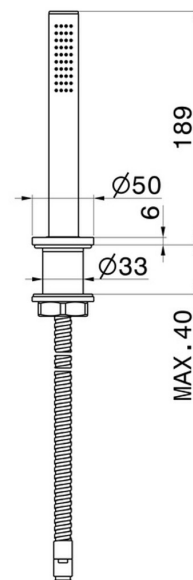

DELTA ZERO

72293.59.064

Ensemble complet de douche en laiton pour ensemble monté sur plan - finition PVD Brushed Gun Metal

PVD Brushed Gun Metal

CARACTÉRISTIQUES

Matériau	Laiton
Technologie	Save Water
Installation	À poser

DESSIN TECHNIQUE

DELTA ZERO

72293.59.064

Ensemble complet de douchette en laiton pour ensemble monté sur plan - finition PVD Brushed Gun Metal

FINITIONS DISPONIBLES

59.064

PVD Brushed Gun Metal

01.014

finition Matt White

01.093

finition Matt Black

21.018

finition Chrome

58.061

finition PVD Copper Bronze

58.063