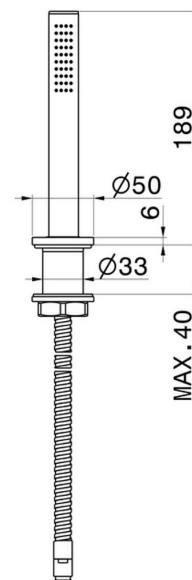

DELTA ZERO

72293.59.067

Ensemble complet de douche en laiton pour ensemble monté sur plan - finition PVD Brushed Copper Bronze

PVD Brushed Copper Bronze

CARACTÉRISTIQUES

Matériau	Laiton
Technologie	Save Water
Installation	À poser

DESSIN TECHNIQUE

DELTA ZERO

72293.59.067

Ensemble complet de douchette en laiton pour ensemble monté sur plan - finition PVD Brushed Copper Bronze

FINITIONS DISPONIBLES

59.067

PVD Brushed Copper Bronze

01.014