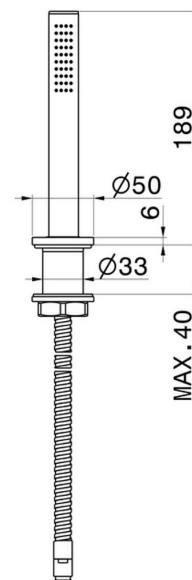

DELTA ZERO

72293.59.097

Ensemble complet de douche en laiton pour ensemble monté sur plan - finition PVD Brushed Gold

PVD Brushed Gold

CARACTÉRISTIQUES

Matériau	Laiton
Technologie	Save Water
Installation	À poser

DESSIN TECHNIQUE

DELTA ZERO

72293.59.097

Ensemble complet de douchette en laiton pour ensemble monté sur plan - finition PVD Brushed Gold

FINITIONS DISPONIBLES

59.097

PVD Brushed Gold

01.014