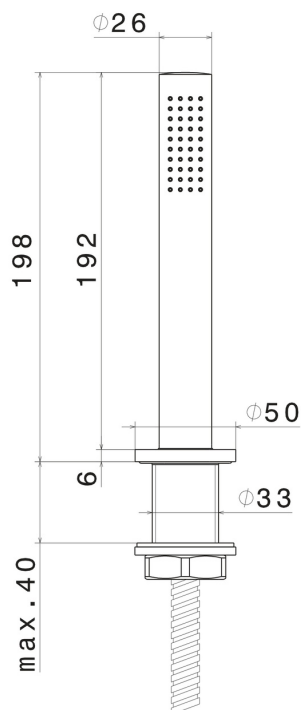

**XT**

**4297.01.093**

Ensemble complet de douche pour ensemble monté sur plan  
- finition Matt Black

## CARACTÉRISTIQUES

Matériau	<b>Laiton</b>
Technologie	<b>Save Water</b>
Installation	<b>Bord de baignoire</b>
Type de perçage	<b>Monotrou</b>

## DESSIN TECHNIQUE

**XT**

**4297.01.093**

Ensemble complet de douchette pour ensemble monté sur plan - finition Matt Black