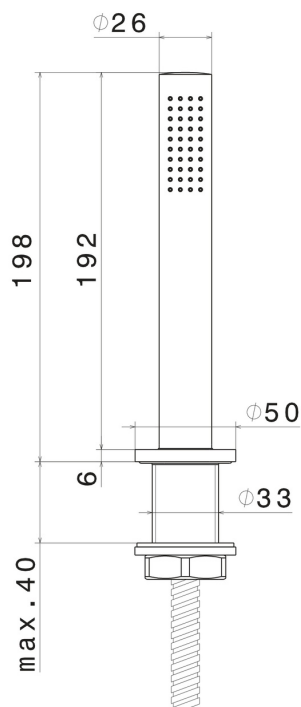

# XT

**4297.21.018**

Ensemble complet de douche pour ensemble monté sur plan  
- finition Chrome

Chrome

## CARACTÉRISTIQUES

Matériau	<b>Laiton</b>
Technologie	<b>Save Water</b>
Installation	<b>Bord de baignoire</b>
Type de perçage	<b>Monotrou</b>

## DESSIN TECHNIQUE

**XT**

**4297.21.018**

Ensemble complet de douchette pour ensemble monté sur plan - finition Chrome