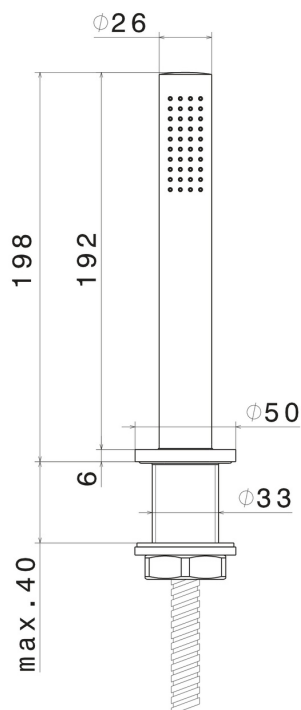

**XT**

**4297.47.083**

Ensemble complet de douche pour ensemble monté sur plan  
- finition Groove Bronze

Groove Bronze

## CARACTÉRISTIQUES

Matériau

**Laiton**

Technologie

**Save Water**

Installation

**Bord de baignoire**

Type de perçage

## DESSIN TECHNIQUE

**XT**

**4297.47.083**

Ensemble complet de douchette pour ensemble monté sur plan - finition Groove Bronze