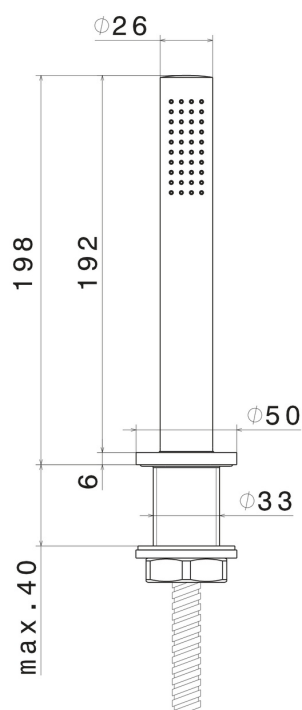

**XT**

**4297.58.061**

Ensemble complet de douche pour ensemble monté sur plan  
- finition PVD Copper Bronze

PVD Copper Bronze

## CARACTÉRISTIQUES

Matériau	<b>Laiton</b>
Technologie	<b>Save Water</b>
Installation	<b>Bord de baignoire</b>
Type de perçage	<b>Monotrou</b>

## DESSIN TECHNIQUE

Aperçu AR  
essayez-le chez vous

Plus de détails  
sur notre [site web](#)

**XT**

**4297.58.061**

Ensemble complet de douche pour ensemble monté sur plan - finition PVD Copper Bronze