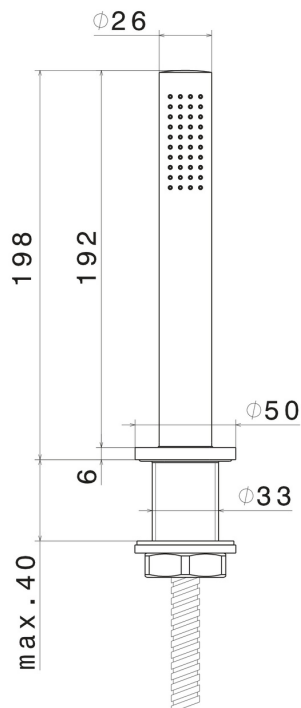

# XT

**4297.58.063**

Ensemble complet de douche pour ensemble monté sur plan  
- finition PVD Gun Metal

SAVE  
WATER

PVD Gun Metal

## CARACTÉRISTIQUES

Matériau

Laiton

Technologie

Save Water

Installation

Bord de baignoire

Type de perçage

## DESSIN TECHNIQUE

**XT**

**4297.58.063**

Ensemble complet de douchette pour ensemble monté sur plan - finition PVD Gun Metal