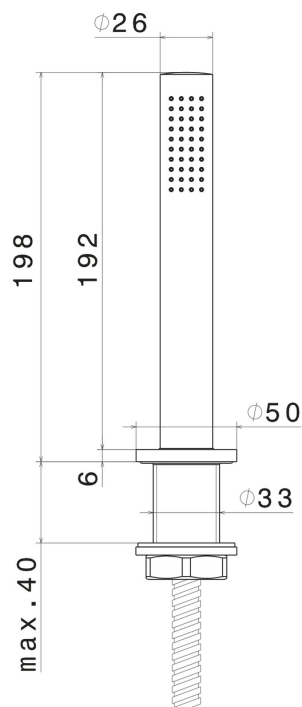

# XT

**4297.M0.077**

Ensemble complet de douche pour ensemble monté sur plan  
- finition Carbon Satin

## CARACTÉRISTIQUES

Matériau	<b>Laiton</b>
Technologie	<b>Save Water</b>
Installation	<b>Bord de baignoire</b>
Type de perçage	<b>Monotrou</b>

## DESSIN TECHNIQUE

**XT**

**4297.M0.077**

Ensemble complet de douche pour ensemble monté sur plan - finition Carbon Satin