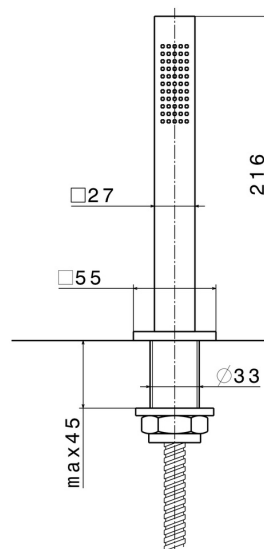

## CARACTÉRISTIQUES

Installation

**Bord de baignoire**

Type de perçage

**Monotrou**

## DESSIN TECHNIQUE

**ERGO-Q**

**62093.01.093**

Ensemble complet de douchette pour ensemble monté sur plan - finition Matt Black

**FINITIONS DISPONIBLES**

---

**01.093**

Matt Black