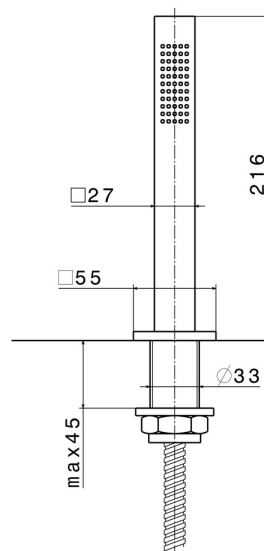

### CARACTÉRISTIQUES

Installation

**Bord de baignoire**

Type de perçage

**Monotrou**

### DESSIN TECHNIQUE

**ERGO-Q**

**62093.21.018**

Ensemble complet de douchette pour ensemble monté sur plan - finition Chrome

**FINITIONS DISPONIBLES**

---

**21.018**

Chrome