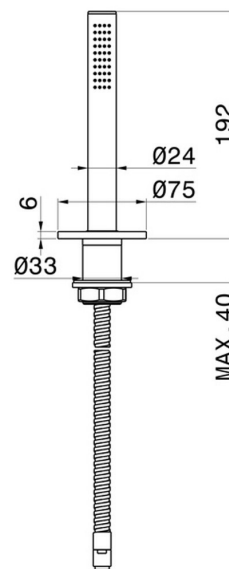

## CARACTÉRISTIQUES

Technologie

Save Water

Installation

Bord de baignoire

## DESSIN TECHNIQUE

**O'RAMA**

**68493.01.014**

Ensemble complet de douchette pour ensemble monté sur plan - finition Matt White

**FINITIONS DISPONIBLES**

---

**01.014**

Matt White