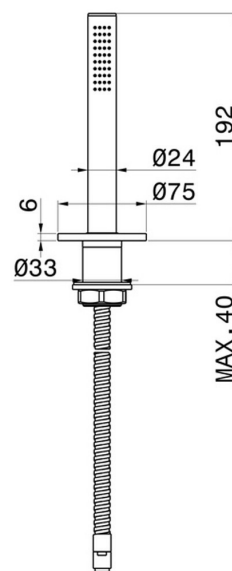

O'RAMA

68493.01.093

Ensemble complet de douche pour ensemble monté sur plan
- finition Matt Black

CARACTÉRISTIQUES

Technologie

Save Water

Installation

Bord de baignoire

DESSIN TECHNIQUE

O'RAMA

68493.01.093

Ensemble complet de douchette pour ensemble monté sur plan - finition Matt Black

FINITIONS DISPONIBLES

01.093

Matt Black

01.014