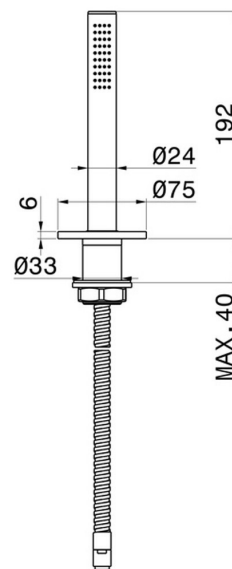

O'RAMA

68493.61.020

Ensemble complet de douche pour ensemble monté sur plan
- finition PVD Glossy Gold

CARACTÉRISTIQUES

Technologie

Save Water

Installation

Bord de baignoire

DESSIN TECHNIQUE

O'RAMA

68493.61.020

Ensemble complet de douchette pour ensemble monté sur plan - finition PVD Glossy Gold

FINITIONS DISPONIBLES

61.020

PVD Glossy Gold

01.014