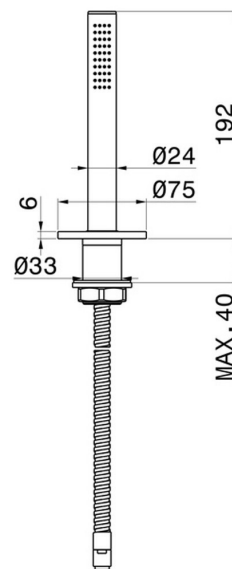

O'RAMA

68493.M0.070

Ensemble complet de douche pour ensemble monté sur plan
- finition Titanium Satin

Titanium Satin

CARACTÉRISTIQUES

Technologie

Save Water

Installation

Bord de baignoire

DESSIN TECHNIQUE

O'RAMA

68493.M0.070

Ensemble complet de douchette pour ensemble monté sur plan - finition Titanium Satin

FINITIONS DISPONIBLES

 **M0.070**
Titanium Satin

 **01.014**
finition Matt White