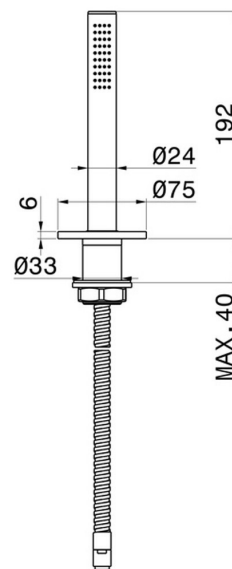

## CARACTÉRISTIQUES

Technologie

Save Water

Installation

Bord de baignoire

## DESSIN TECHNIQUE

**O'RAMA**

**68493.M0.071**

Ensemble complet de douchette pour ensemble monté sur plan - finition Gold Satin

**FINITIONS DISPONIBLES**

---

**M0.071**

Gold Satin