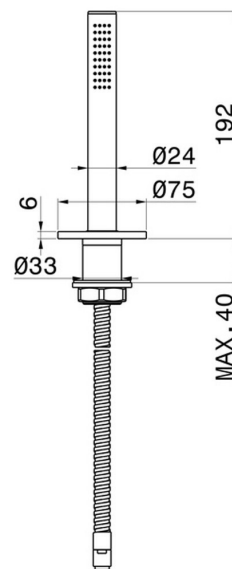

# O'RAMA

**68493.M0.072**

Ensemble complet de douche pour ensemble monté sur plan  
- finition Copper Satin

Copper Satin

## CARACTÉRISTIQUES

Technologie

Save Water

Installation

Bord de baignoire

## DESSIN TECHNIQUE

**O'RAMA**

**68493.M0.072**

Ensemble complet de douchette pour ensemble monté sur plan - finition Copper Satin

**FINITIONS DISPONIBLES**

---

 **M0.072**  
Copper Satin

 **01.014**  
finition Matt White