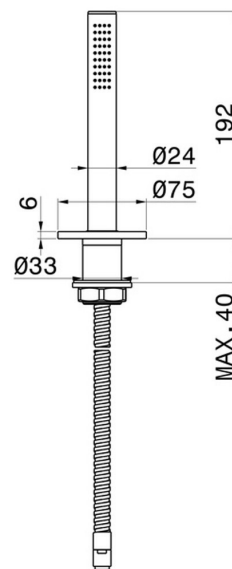

O'RAMA

68493.M0.075

Ensemble complet de douche pour ensemble monté sur plan
- finition Copper Glossy

CARACTÉRISTIQUES

Technologie

Save Water

Installation

Bord de baignoire

DESSIN TECHNIQUE

O'RAMA

68493.M0.075

Ensemble complet de douchette pour ensemble monté sur plan - finition Copper Glossy

FINITIONS DISPONIBLES

 **M0.075**
Copper Glossy

 **01.014**
finition Matt White

 **01.093**
finition Matt Black