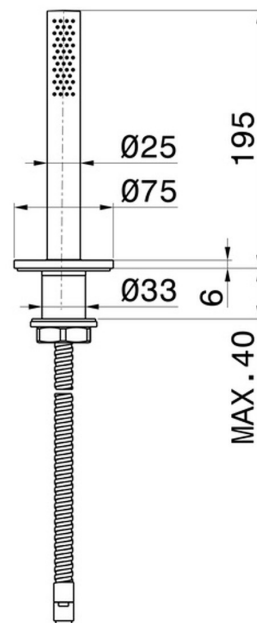

X-STEEL 316

69693X.59.097

Ensemble complet de douchette pour ensemble monté sur plan
- finition PVD Brushed Gold

PVD Brushed Gold

CARACTÉRISTIQUES

Matériau

Acier inox

Installation

Bord de baignoire

Type de perçage

Monotrou

DESSIN TECHNIQUE

X-STEEL 316

69693X.59.097

Ensemble complet de douchette pour ensemble monté sur plan - finition PVD Brushed Gold

FINITIONS DISPONIBLES

59.098

finition PVD Brushed Pale Gold