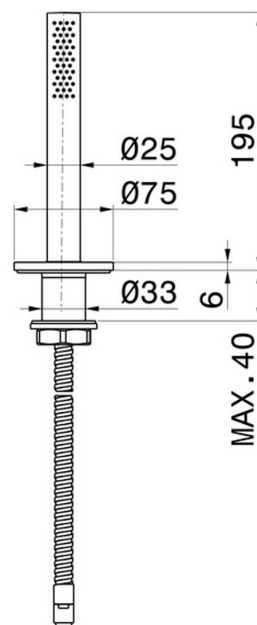

# X-STEEL 316

69693X.59.098

Ensemble complet de douchette pour ensemble monté sur plan  
- finition PVD Brushed Pale Gold

PVD Brushed Pale Gold

## CARACTÉRISTIQUES

Matériau

**Acier inox**

Installation

**Bord de baignoire**

Type de perçage

**Monotrou**

## DESSIN TECHNIQUE

**X-STEEL 316**

**69693X.59.098**

Ensemble complet de douchette pour ensemble monté sur plan - finition PVD Brushed Pale Gold

**FINITIONS DISPONIBLES**

---

 **59.098**  
PVD Brushed Pale Gold