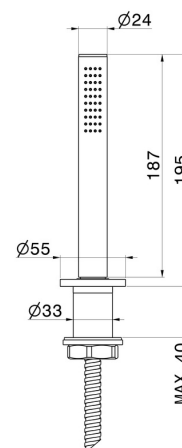

DESSIN TECHNIQUE