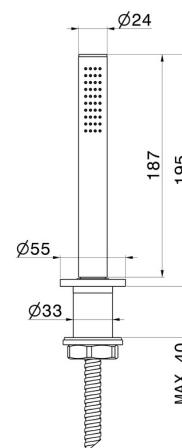

BLINK

70893.21.018

Ensemble complet de douche pour ensemble monté sur plan
- finition Chrome

Chrome

CARACTÉRISTIQUES

Matériau

Laiton

Technologie

Save Water

Installation

À poser

DESSIN TECHNIQUE

BLINK

70893.21.018

Ensemble complet de douchette pour ensemble monté sur plan - finition Chrome

FINITIONS DISPONIBLES