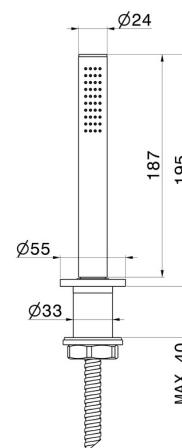

BLINK

70893.47.083

Ensemble complet de douche pour ensemble monté sur plan
- finition Groove Bronze

Groove Bronze

CARACTÉRISTIQUES

Matériau

Laiton

Technologie

Save Water

Installation

À poser

DESSIN TECHNIQUE

BLINK

70893.47.083

Ensemble complet de douchette pour ensemble monté sur plan - finition Groove Bronze

FINITIONS DISPONIBLES