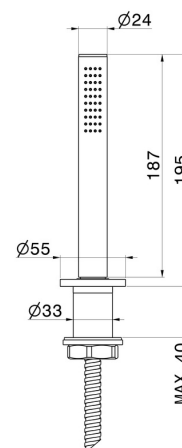

BLINK

70893.58.061

Ensemble complet de douchette pour ensemble monté sur plan
- finition PVD Copper Bronze

CARACTÉRISTIQUES

Matériau	Laiton
Technologie	Save Water
Installation	À poser

DESSIN TECHNIQUE

BLINK

70893.58.061

Ensemble complet de douche pour ensemble monté sur plan - finition PVD Copper Bronze

FINITIONS DISPONIBLES

 **58.061**
PVD Copper Bronze

 **01.093**
finition Matt Black

 **21.018**
finition Chrome