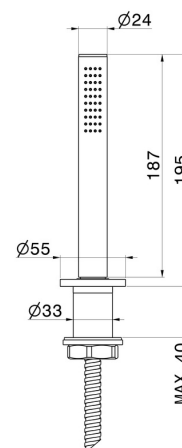

BLINK

70893.58.063

Ensemble complet de douche pour ensemble monté sur plan
- finition PVD Gun Metal

CARACTÉRISTIQUES

Matériau	Laiton
Technologie	Save Water
Installation	À poser

DESSIN TECHNIQUE

BLINK

70893.58.063