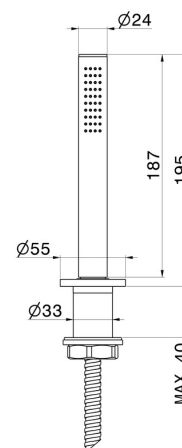

# BLINK

**70893.59.098**

Ensemble complet de douchette pour ensemble monté sur plan  
- finition PVD Brushed Pale Gold

PVD Brushed Pale Gold

## DESSIN TECHNIQUE

**BLINK**

**70893.59.098**

Ensemble complet de douchette pour ensemble monté sur plan - finition PVD Brushed Pale Gold

**FINITIONS DISPONIBLES**

---

**59.098**

PVD Brushed Pale Gold