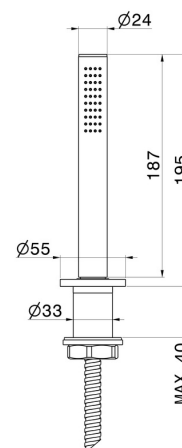

# BLINK

**70893.61.020**

Ensemble complet de douchette pour ensemble monté sur plan  
- finition PVD Glossy Gold

## DESSIN TECHNIQUE

**BLINK**

**70893.61.020**

Ensemble complet de douche pour ensemble monté sur plan - finition PVD Glossy Gold

**FINITIONS DISPONIBLES**

---

**61.020**

PVD Glossy Gold