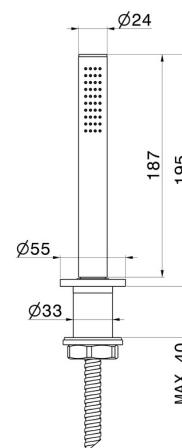

Save Water

Installation

Bord de baignoire

DESSIN TECHNIQUE

BLINK CHIC

70993.01.093

Ensemble complet de douche pour ensemble monté sur plan - finition Matt Black

FINITIONS DISPONIBLES