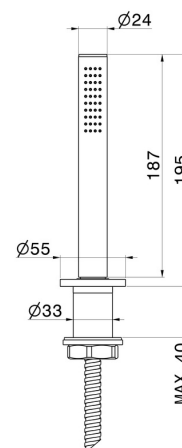

BLINK CHIC

70993.21.018

Ensemble complet de douche pour ensemble monté sur plan
- finition Chrome

Luxury

Chrome

CARACTÉRISTIQUES

Matériau

Laiton

Technologie

Save Water

Installation

Bord de baignoire

DESSIN TECHNIQUE

BLINK CHIC

70993.21.018

Ensemble complet de douchette pour ensemble monté sur plan - finition Chrome