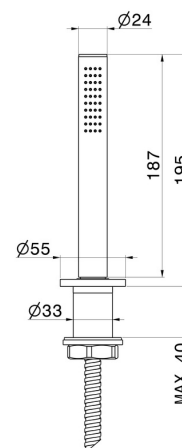

## CARACTÉRISTIQUES

Matériau

Laiton

Technologie

Save Water

Installation

Bord de baignoire

## DESSIN TECHNIQUE

**BLINK CHIC**

**70993.47.083**

Ensemble complet de douche pour ensemble monté sur plan - finition Groove Bronze

**FINITIONS DISPONIBLES**

---

**47.083**

Groove Bronze