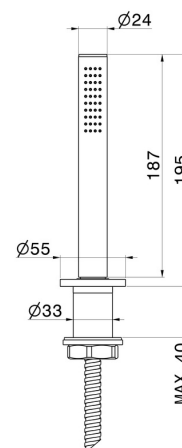

BLINK CHIC

70993.58.061

Ensemble complet de douchette pour ensemble monté sur plan
- finition PVD Copper Bronze

Luxury

PVD Copper Bronze

CARACTÉRISTIQUES

Matériau

Laiton

Technologie

Save Water

Installation

Bord de baignoire

DESSIN TECHNIQUE

BLINK CHIC

70993.58.061

Ensemble complet de douche pour ensemble monté sur plan - finition PVD Copper Bronze