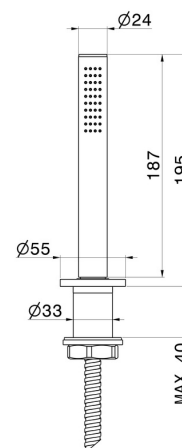

Laiton

Technologie

Save Water

Installation

Bord de baignoire

DESSIN TECHNIQUE

BLINK CHIC

70993.58.063