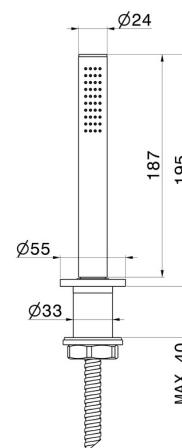

## DESSIN TECHNIQUE

**BLINK CHIC**

**70993.59.098**

Ensemble complet de douchette pour ensemble monté sur plan - finition PVD Brushed Pale Gold

**FINITIONS DISPONIBLES**

---

**59.098**

PVD Brushed Pale Gold