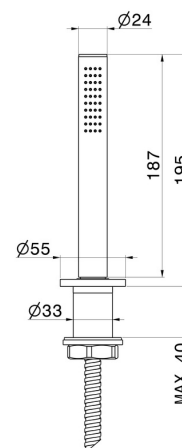

Laiton

Technologie

Save Water

Installation

Bord de baignoire

DESSIN TECHNIQUE

BLINK CHIC

70993.61.020