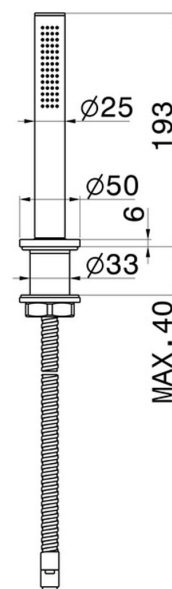

# HAKA

**72093.01.014**

Ensemble complet de douche pour ensemble monté sur plan  
- finition Matt White

## CARACTÉRISTIQUES

Matériau

Laiton

Installation

À poser

## DESSIN TECHNIQUE

**HAKA**

**72093.01.014**

Ensemble complet de douchette pour ensemble monté sur plan - finition Matt White

**FINITIONS DISPONIBLES**

---

**01.014**

Matt White

**59.067**

finition PVD Brushed Copper Bronze

**59.097**

finition PVD Brushed Gold