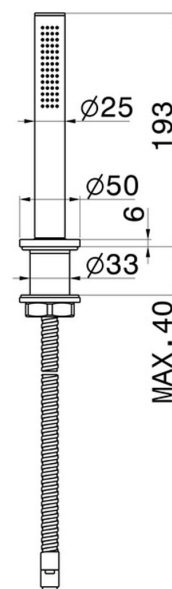

HAKA

72093.01.093

Ensemble complet de douchette pour ensemble monté sur plan
- finition Matt Black

CARACTÉRISTIQUES

Matériau

Laiton

Installation

À poser

DESSIN TECHNIQUE

HAKA

72093.01.093

Ensemble complet de douchette pour ensemble monté sur plan - finition Matt Black

FINITIONS DISPONIBLES

01.093

Matt Black

01.014

finition Matt White

21.018

finition Chrome

59.064

finition PVD Brushed Gun Metal

59.066

finition PVD Brushed steel

59.067