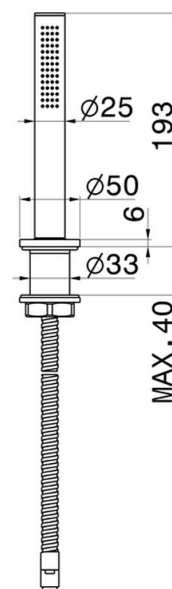

HAKA

72093.21.018

Ensemble complet de douche pour ensemble monté sur plan
- finition Chrome

Chrome

CARACTÉRISTIQUES

Matériau

Laiton

Installation

À poser

DESSIN TECHNIQUE

HAKA

72093.21.018

Ensemble complet de douchette pour ensemble monté sur plan - finition Chrome

FINITIONS DISPONIBLES

21.018

Chrome

01.014

finition Matt White

01.093

finition Matt Black

59.064

finition PVD Brushed Gun Metal

59.066

finition PVD Brushed steel

59.067

finition PVD Brushed Copper Bronze

59.097

finition PVD Brushed Gold