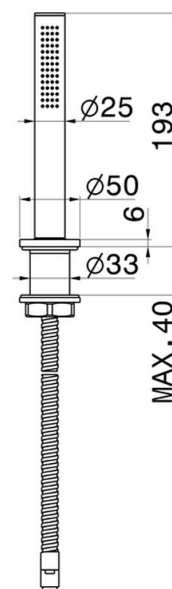

# HAKA

**72093.59.064**

Ensemble complet de douchette pour ensemble monté sur plan  
- finition PVD Brushed Gun Metal

PVD Brushed Gun Metal

## CARACTÉRISTIQUES

Matériau

Laiton

Installation

À poser

## DESSIN TECHNIQUE

**21.018**

finition Chrome

**59.066**

finition PVD Brushed steel

**59.067**

finition PVD Brushed Copper Bronze

**59.097**

finition PVD Brushed Gold