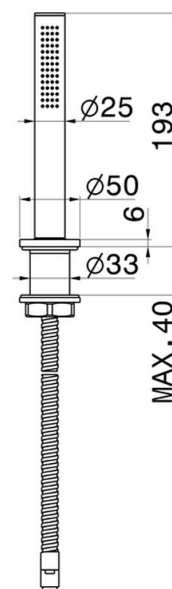

HAKA

72093.59.067

Ensemble complet de douchette pour ensemble monté sur plan
- finition PVD Brushed Copper Bronze

PVD Brushed Copper Bronze

CARACTÉRISTIQUES

Matériau

Laiton

Installation

À poser

DESSIN TECHNIQUE

HAKA

72093.59.067

Ensemble complet de douchette pour ensemble monté sur plan - finition PVD Brushed Copper Bronze

FINITIONS DISPONIBLES

59.067

PVD Brushed Copper Bronze

01.014

finition Matt White

01.093

finition Matt Black

21.018

finition Chrome

59.064

finition PVD Brushed Gun Metal

59.066

finition PVD Brushed steel

59.097

finition PVD Brushed Gold