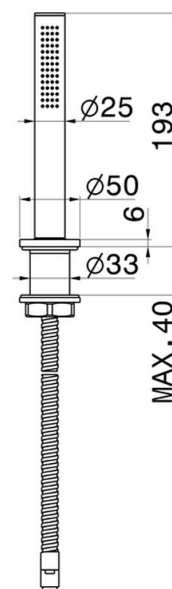

HAKA

72093.59.097

Ensemble complet de douche pour ensemble monté sur plan
- finition PVD Brushed Gold

PVD Brushed Gold

CARACTÉRISTIQUES

Matériau

Laiton

Installation

À poser

DESSIN TECHNIQUE

HAKA

72093.59.097

Ensemble complet de douchette pour ensemble monté sur plan - finition PVD Brushed Gold

FINITIONS DISPONIBLES

59.097

PVD Brushed Gold

01.014

finition Matt White

01.093

finition Matt Black

21.018

finition Chrome

59.064

finition PVD Brushed Gun Metal

59.066

finition PVD Brushed steel

59.067

finition PVD Brushed Copper Bronze